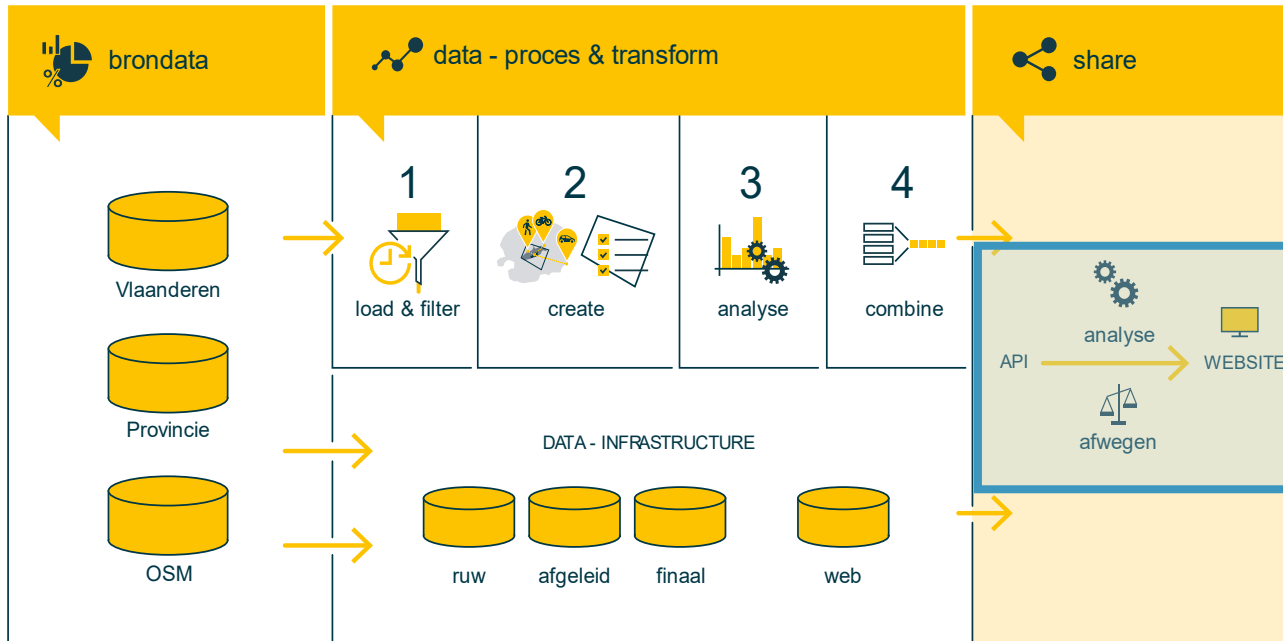

Focus LocusFocus