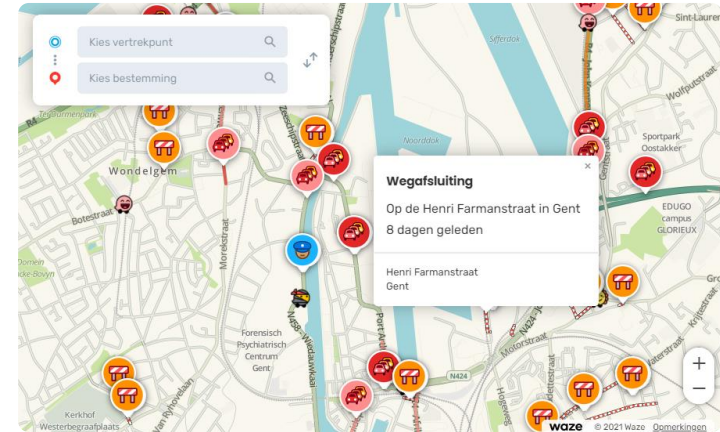

Type je postcode en gemeente (Bijv. 2000 Antwerpen)

Straatnaam *
Koningin Maria Hendrikaplein ✓

Huisnummer en bus *
70 ✓
Bijv. "10-C"

Adres
Koningin Maria Hendrikaplein 70
9000 Gent

Extra adresregel (optioneel)

Opslaan Annuleren

Open Data

Verkeersinformatie

Bedrijfsinformatie

Datasets worden gebruikt voor LocusFocus

Adresregister > adresverificatie

Voeg een locatie toe

Bissegemsestraat 85

Open Data

POI, VKBO > bepalen aantrekkelijkheid

Horeca en winkels

Aantal horecazaken	18
Aantal voedingswinkels	18
Aantal banken	0
Aantal apothekers	3

OSM > bereikbaarheidszones en kortste pad naar snelweg