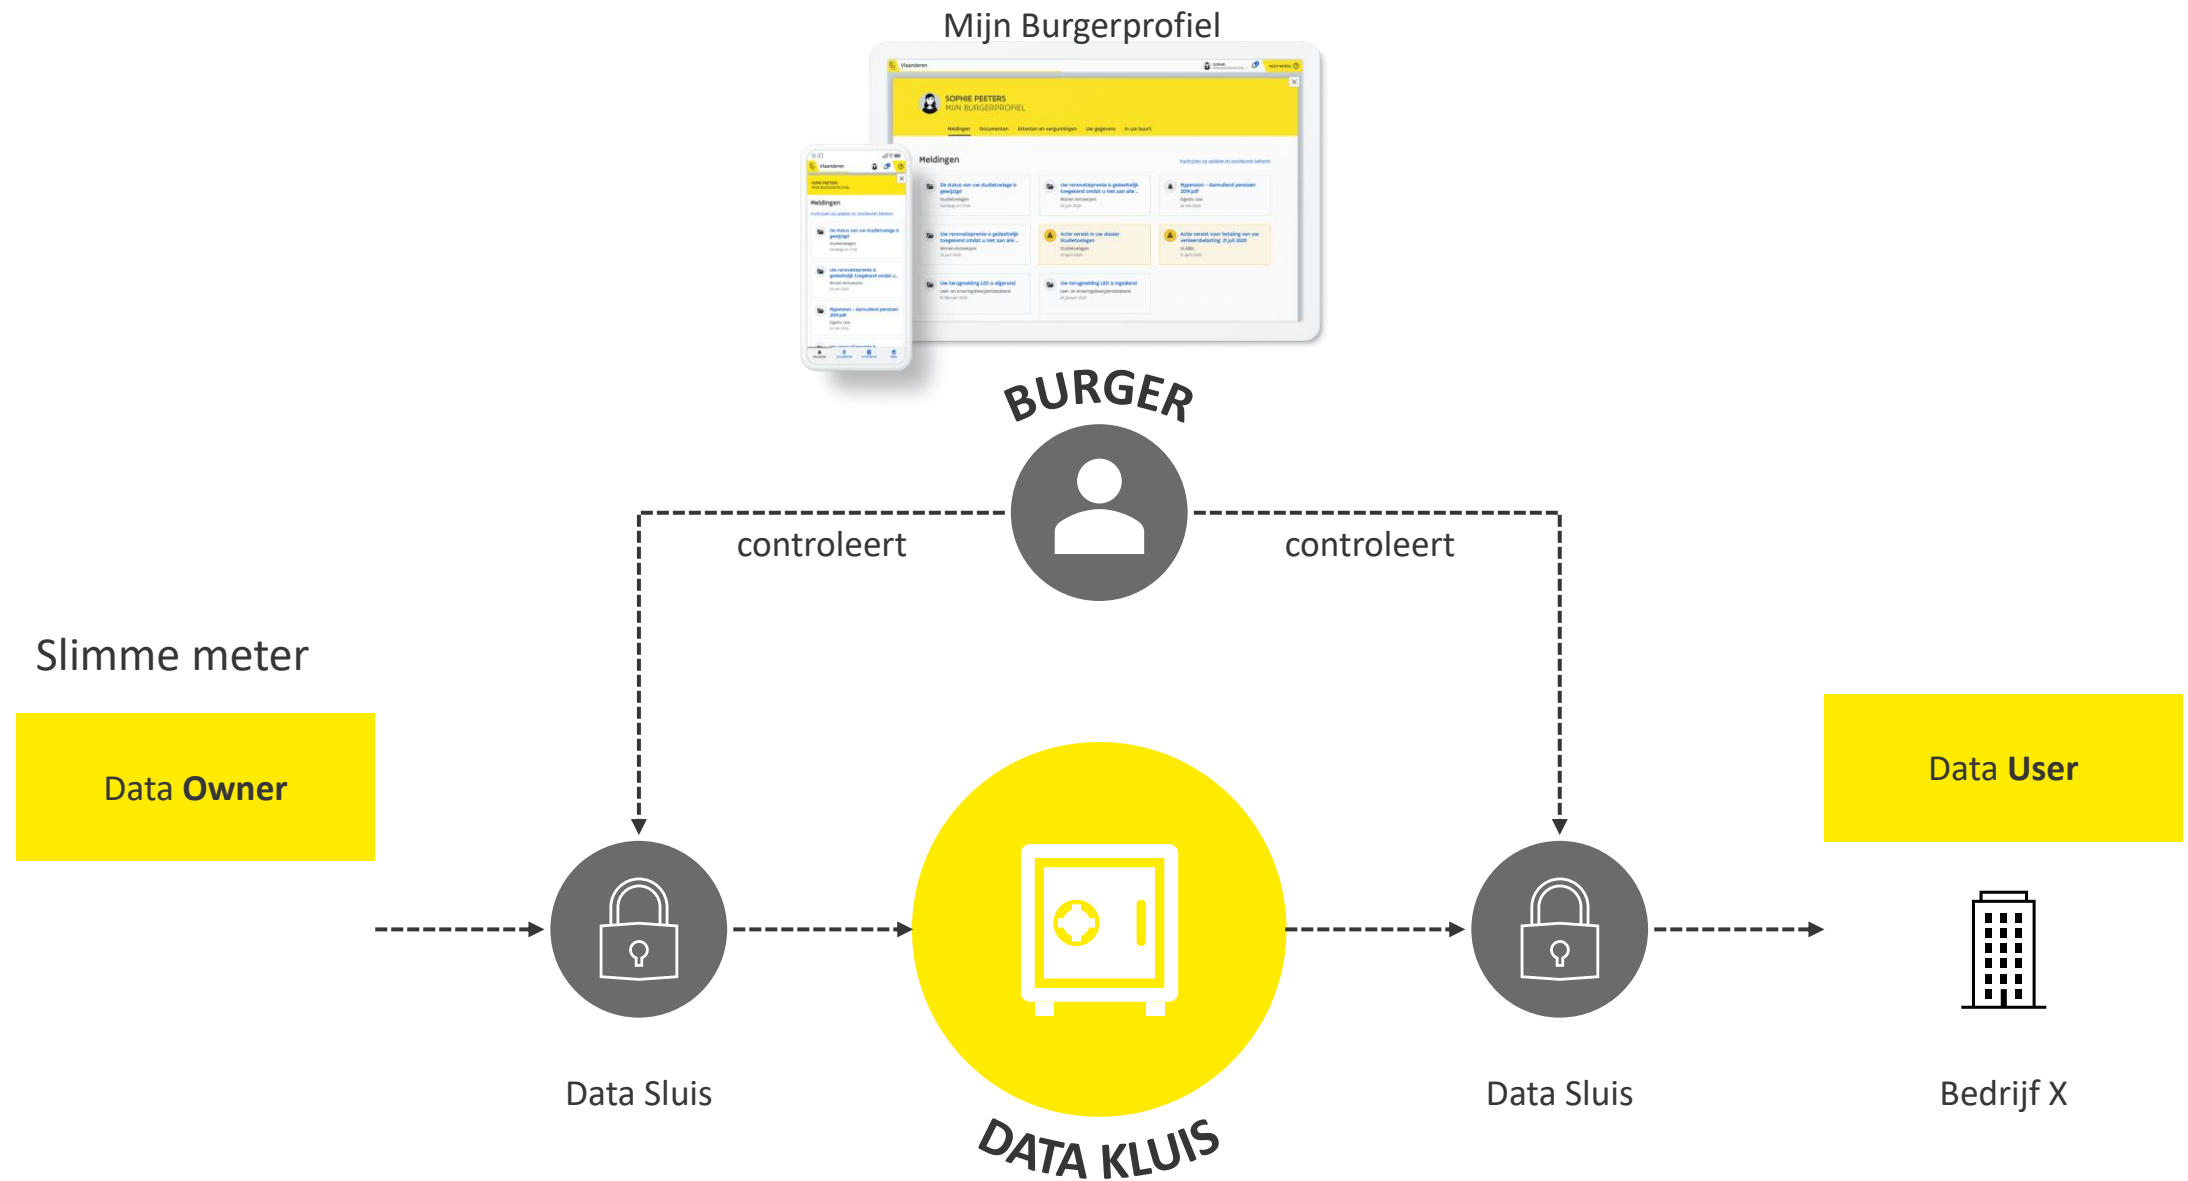

Focus LocusFocus

Datagedreven locatieadvies voor ondernemingen

LocusFocus geeft snel en doelgericht een score aan hoe geschikt een locatie is. De score wordt verkregen door ruimtelijke omgevingskenmerken en ondernemingsinfo slim te combineren. Benieuwd hoe het in zijn werk gaat? Scroll naar onderen of doe meteen de test.

Uitdagingen

Data uitwisseling tussen overheid en bedrijfswereld is **complex**

Overheid beschikt niet altijd over meest **actuele data**.

Voorbeeld: energieverbruik

Zoals water, elektriciteit en kabel uitgebouwd zijn tot performante en gestandaardiseerde netwerken, zo moet de komende jaren ook data vlotter toegankelijk zijn en gestandaardiseerd en veilig kunnen stromen zodat onze burgers, de samenleving en de economische actoren erop kunnen rekenen voor innovaties en nieuwe toepassingen.