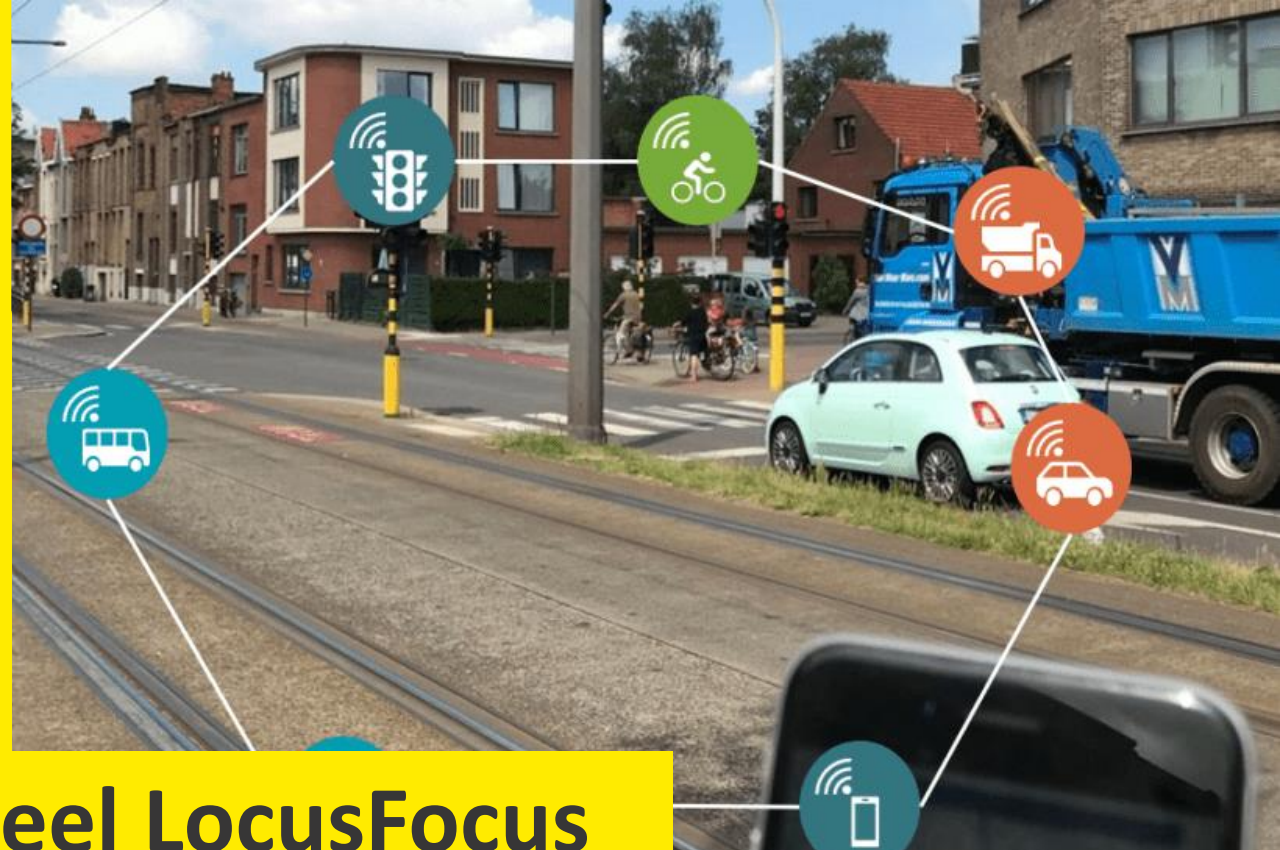

Expantiepotentieel LocusFocus